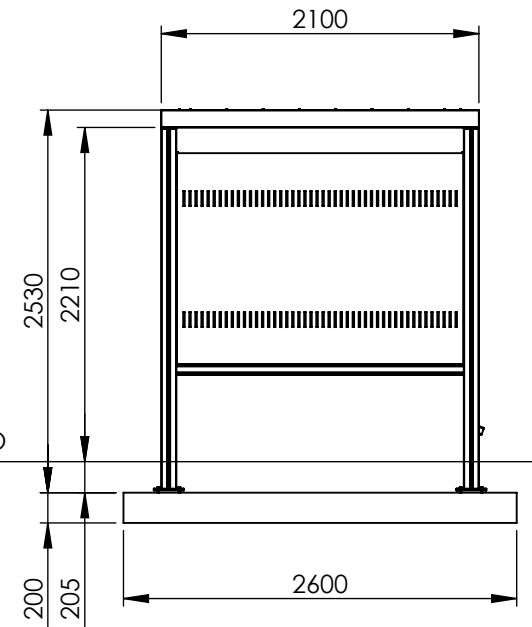

This document must not be copied without written permission and contents thereof must not be imparted to a third party nor be used for any unauthorized purpose. Contravention will be prosecuted.

Piirtänyt: TV	Kohde: CPF2-HD	Numero: 001363			
		Mittakaava: 1:50	Pvm: 23.3.2021	Rev:	
		P.O.Box 185 FIN-04401 Järvenpää		Tuote: CPF2-HD	Sheet: 1/1