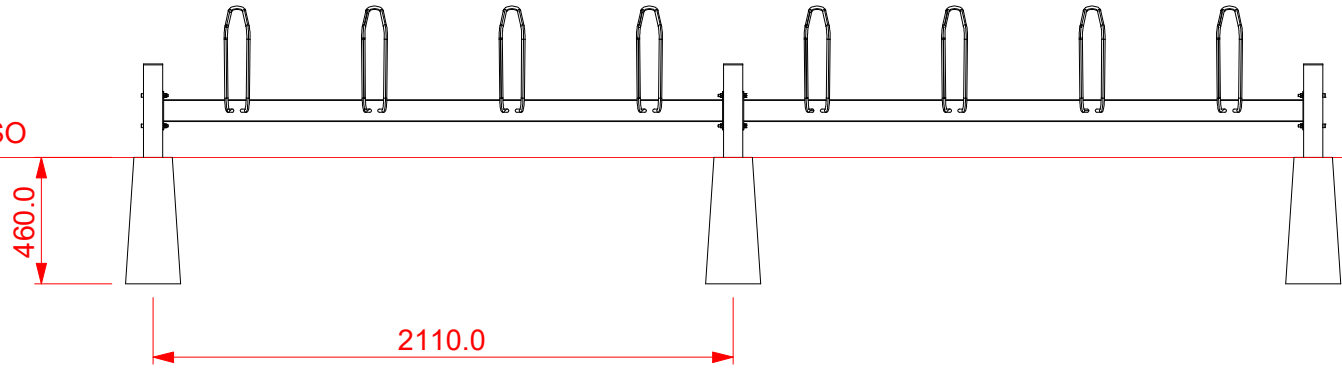

PINTATASO

This document must not be copied without written permission and contents thereof must not be imparted to a third party nor be used for any unauthorized purpose. Contravention will be prosecuted.

Piirtänyt: PM	Kohde:	Lisätietoja:		
	Mittakaava:	Pvm:	Rev:	
	1:25	31.8.2020	B	
P.O.Box 185 FIN-04401 Järvenpää		Tuote: CR-D2