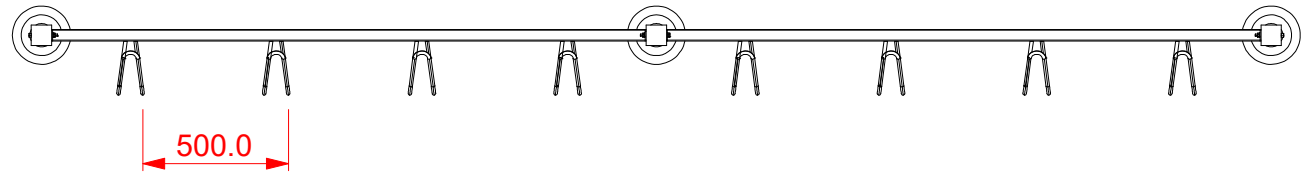

This document must not be copied without written permission and contents thereof must not be imparted to a third party nor be used for any unauthorized purpose. Contravention will be prosecuted.

Piirtänyt: PM	Kohde:	Lisätietoja:		
	Mittakaava:	Pvm:	Rev:	
	1:25	31.8.2020	B	
P.O.Box 185 FIN-04401 Järvenpää		Tuote: CR-2