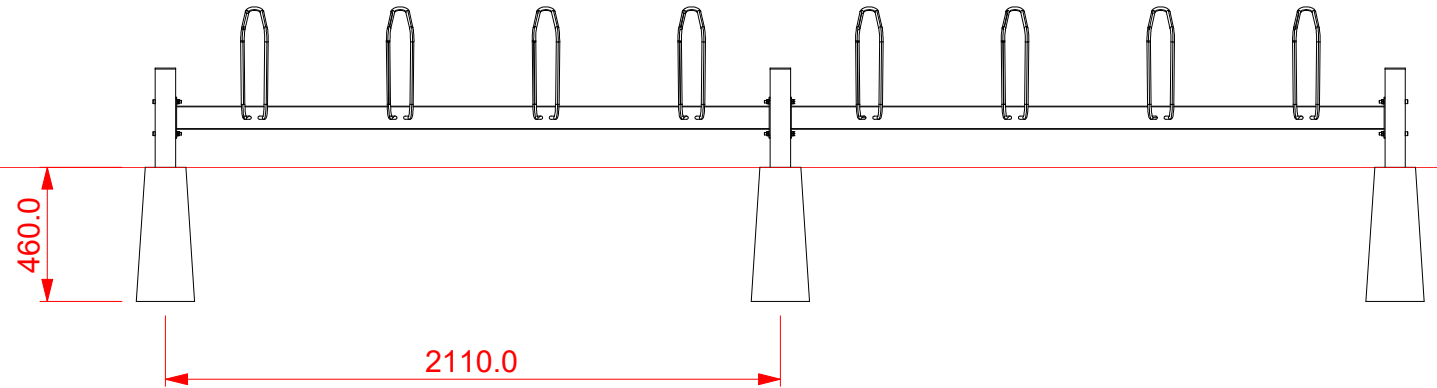

This document must not be copied without written permission and contents thereof must not be imparted to a third party nor be used for any unauthorized purpose. Contravention will be prosecuted.

Piirtänyt: PM	Kohde:	Lisätietoja:		
	Mittakaava:	Pvm:	Rev:	
	1:25	31.8.2020	B	
P.O.Box 185 FIN-04401 Järvenpää		Tuote: CR-2