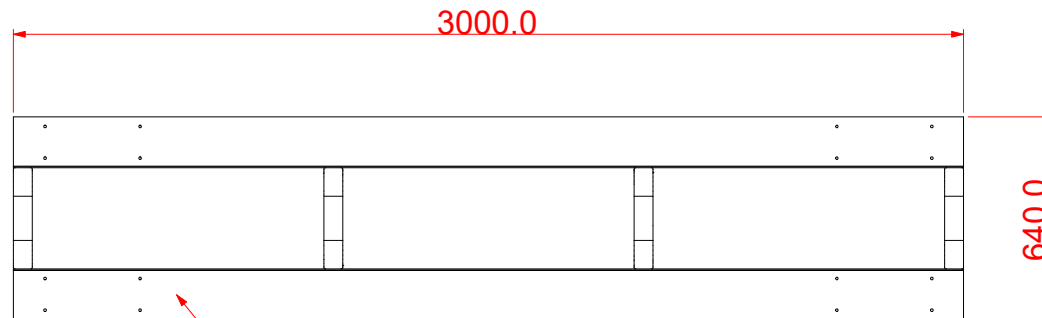

PINTATASO

Perustusprofiili, sinkitty

Perustusprofiili, sinkitty

This document must not be copied without written permission and contents thereof must not be imparted to a third party nor be used for any unauthorized purpose. Contravention will be prosecuted.

Piirtänyt: PM	Kohde:	Lisätietoja:		
 P.O.Box 185 FIN-04401 Järvenpää	Mittakaava: 1:25	Pvm: 14.6.2018	Rev: B	
	Tuote: ArcL60x30			