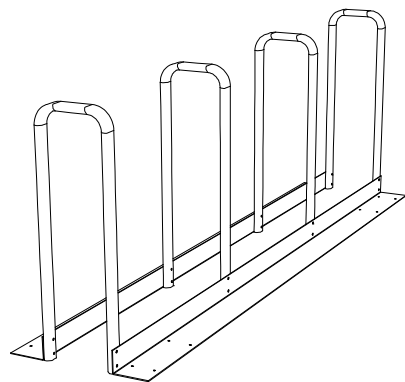

Perustusprofiili, sinkitty

This document must not be copied without written permission and contents thereof must not be imparted to a third party nor be used for any unauthorized purpose. Contravention will be prosecuted.

Piirtänyt: PM	Kohde:	Lisätietoja:		
 P.O.Box 185 FIN-04401 Järvenpää	Mittakaava: 1:25	Pvm: 14.6.2018	Rev: B	
	Tuote: ArcL60x30