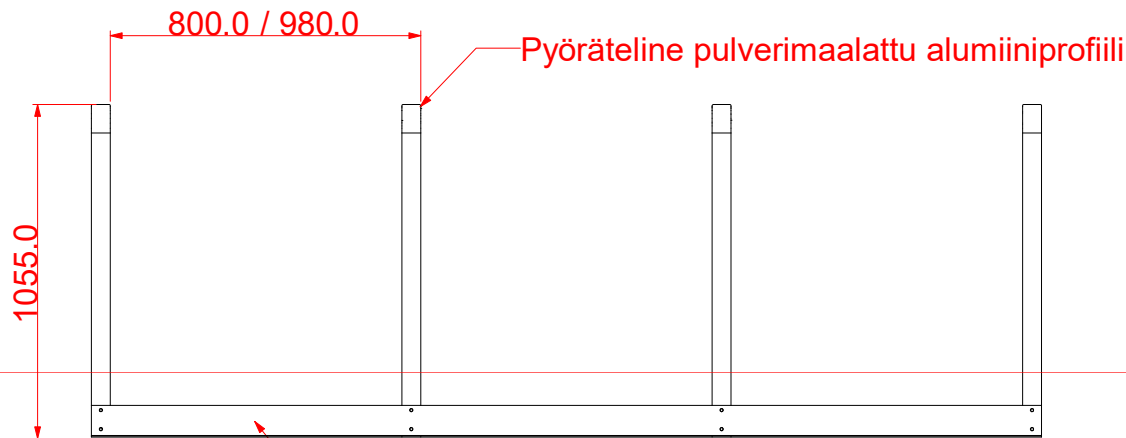

Perustusprofiili, sinkitty