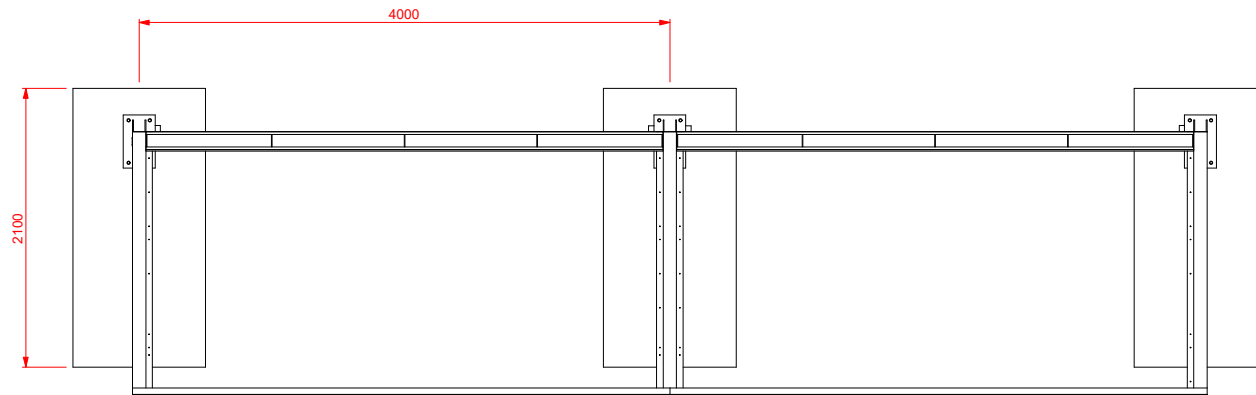

This document must not be copied without written permission and contents thereof must not be imparted to a third party nor be used for any unauthorized purpose. Contravention will be prosecuted.

Piirtänyt: PM	Kohde:	Lisätietoja:		
AluShel Oy P.O.Box 185 FIN-04401 Järvenpää	Mittakaava: 1:25	Pvm: 30.6.2017	Rev: A	
	Tuote: CPHL2