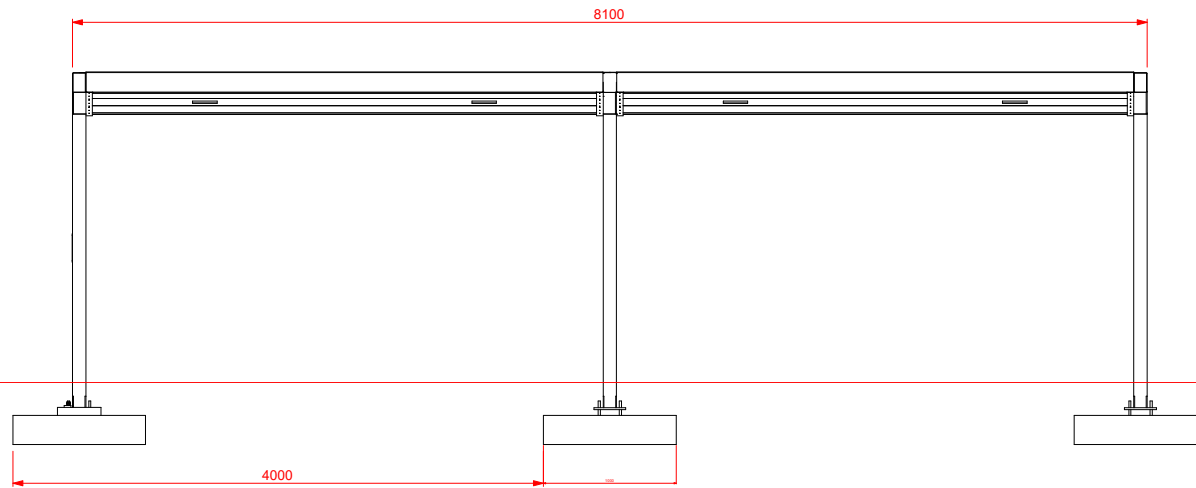

This document must not be copied without written permission and contents thereof must not be imparted to a third party nor be used for any unauthorized purpose. Contravention will be prosecuted.

Piirtänyt: PM	Kohde:	Lisätietoja:		
AluShel Oy P.O.Box 185 FIN-04401 Järvenpää	Mittakaava: 1:25	Pvm: 30.6.2017	Rev: A	
	Tuote: CPHL2