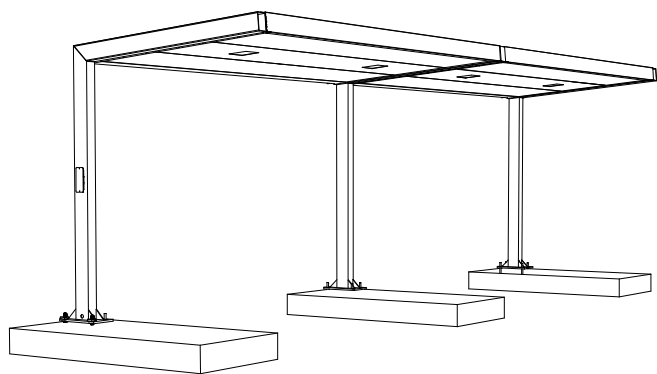

This document must not be copied without written permission and contents thereof must not be imparted to a third party nor be used for any unauthorized purpose. Contravention will be prosecuted.

Piirtänyt: PM	Kohde:	Lisätietoja:		
AluShel Oy P.O.Box 185 FIN-04401 Järvenpää	Mittakaava: 1:25	Pvm: 30.6.2017	Rev: A	
	Tuote: CPHL2