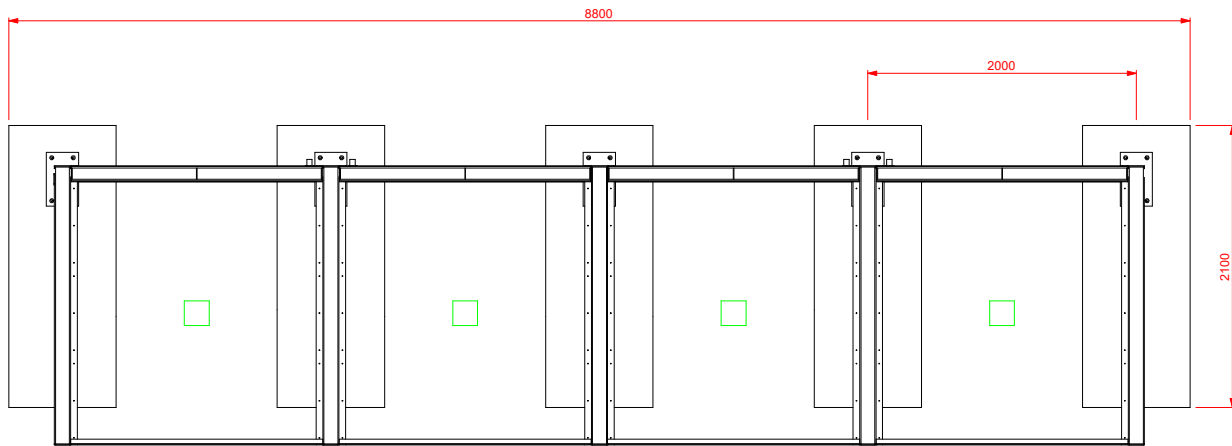

This document must not be copied without written permission and contents thereof must not be imparted to a third party nor be used for any unauthorized purpose. Contravention will be prosecuted.

Piirtänyt: PM	Kohde:	Lisätietoja:		
		Mittakaava: 1:25	Pvm: 20.3.2018	Rev: D
P.O.Box 185 FIN-04401 Järvenpää		Tuote: CPH4