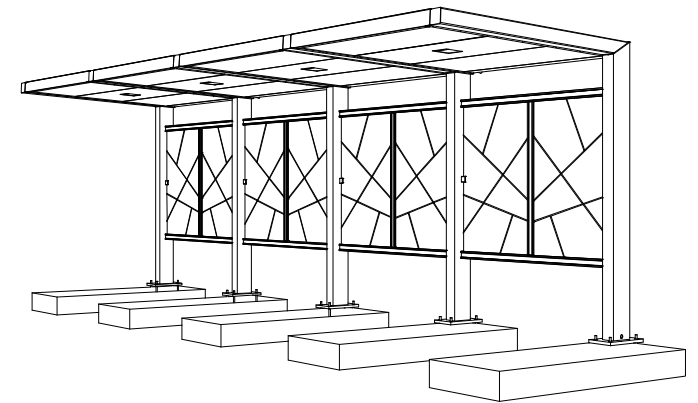

This document must not be copied without written permission and contents thereof must not be imparted to a third party nor be used for any unauthorized purpose. Contravention will be prosecuted.

Piirtänyt: PM	Kohde:	Lisätietoja:		
		Mittakaava: 1:25	Pvm: 20.3.2018	Rev: D
P.O.Box 185 FIN-04401 Järvenpää		Tuote: CPH4