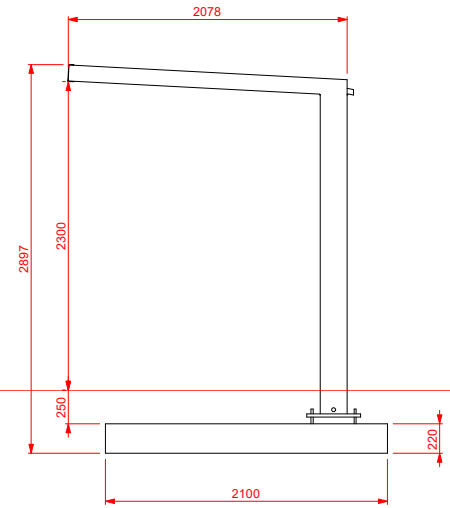

This document must not be copied without written permission and contents thereof must not be imparted to a third party nor be used for any unauthorized purpose. Contravention will be prosecuted.

Piirtänyt: PM	Kohde:	Lisätietoja:		
		Mittakaava: 1:25	Pvm: 20.3.2018	Rev: D
P.O.Box 185 FIN-04401 Järvenpää		Tuote: CPH4