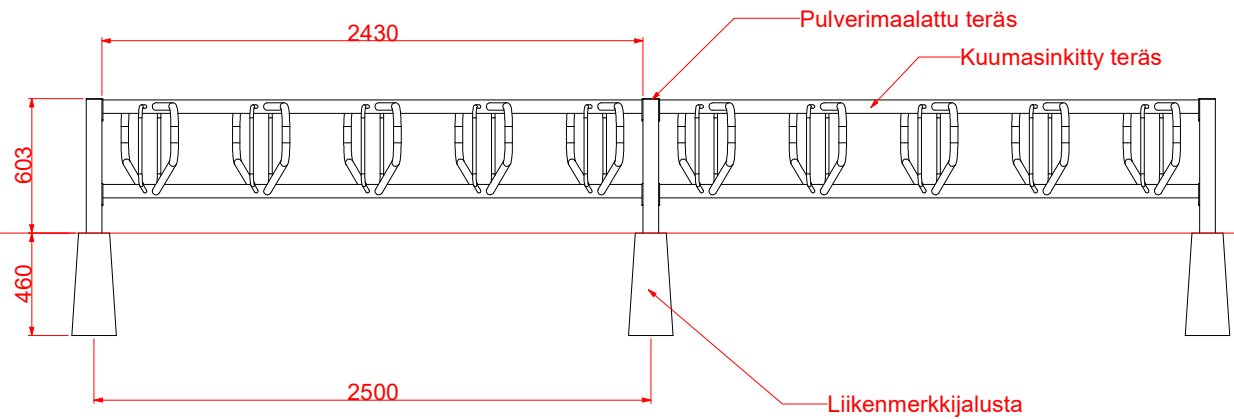

This document must not be copied without written permission and contents thereof must not be imparted to a third party nor be used for any unauthorized purpose. Contravention will be prosecuted.

Piirtänyt: PM	Kohde:	Lisätietoja:		
		Mittakaava: 1:25	Pvm: 18.5.2017	Rev: A
P.O.Box 185 FIN-04401 Järvenpää		Tuote: CRL-D